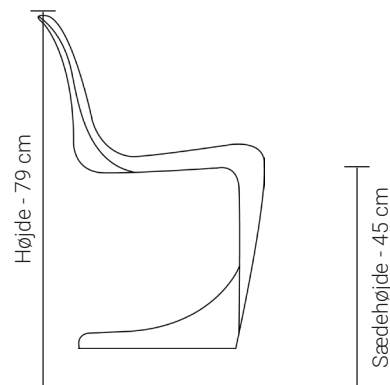

Bredde - 52 cm

Højde - 79 cm

Dybde - 52 cm

Sædehøjde - 45 cm

m/læder

m/stof

MATERIALER

Sprøjtstøbt i 65% nylon / 35% glasfiber
Industri lakeret 3 gange
Inkl. filt under stol bund
Sæde: Formspændt bøgeplade m/20 mm skum

BETRÆK

Mulighed for individuel valg af stof eller læder

MÅL

Bredde - 52 cm
Dybde - 52 cm
Højde - 79 cm
Sædehøjde - 45 cm
Sædehøjde m/pude - 47 cm
Sædedybde - 40 cm

FARVER

Chalk 90 white, Ebony 99 black, Indigo 50 blue og Wedgewood 70 grey.